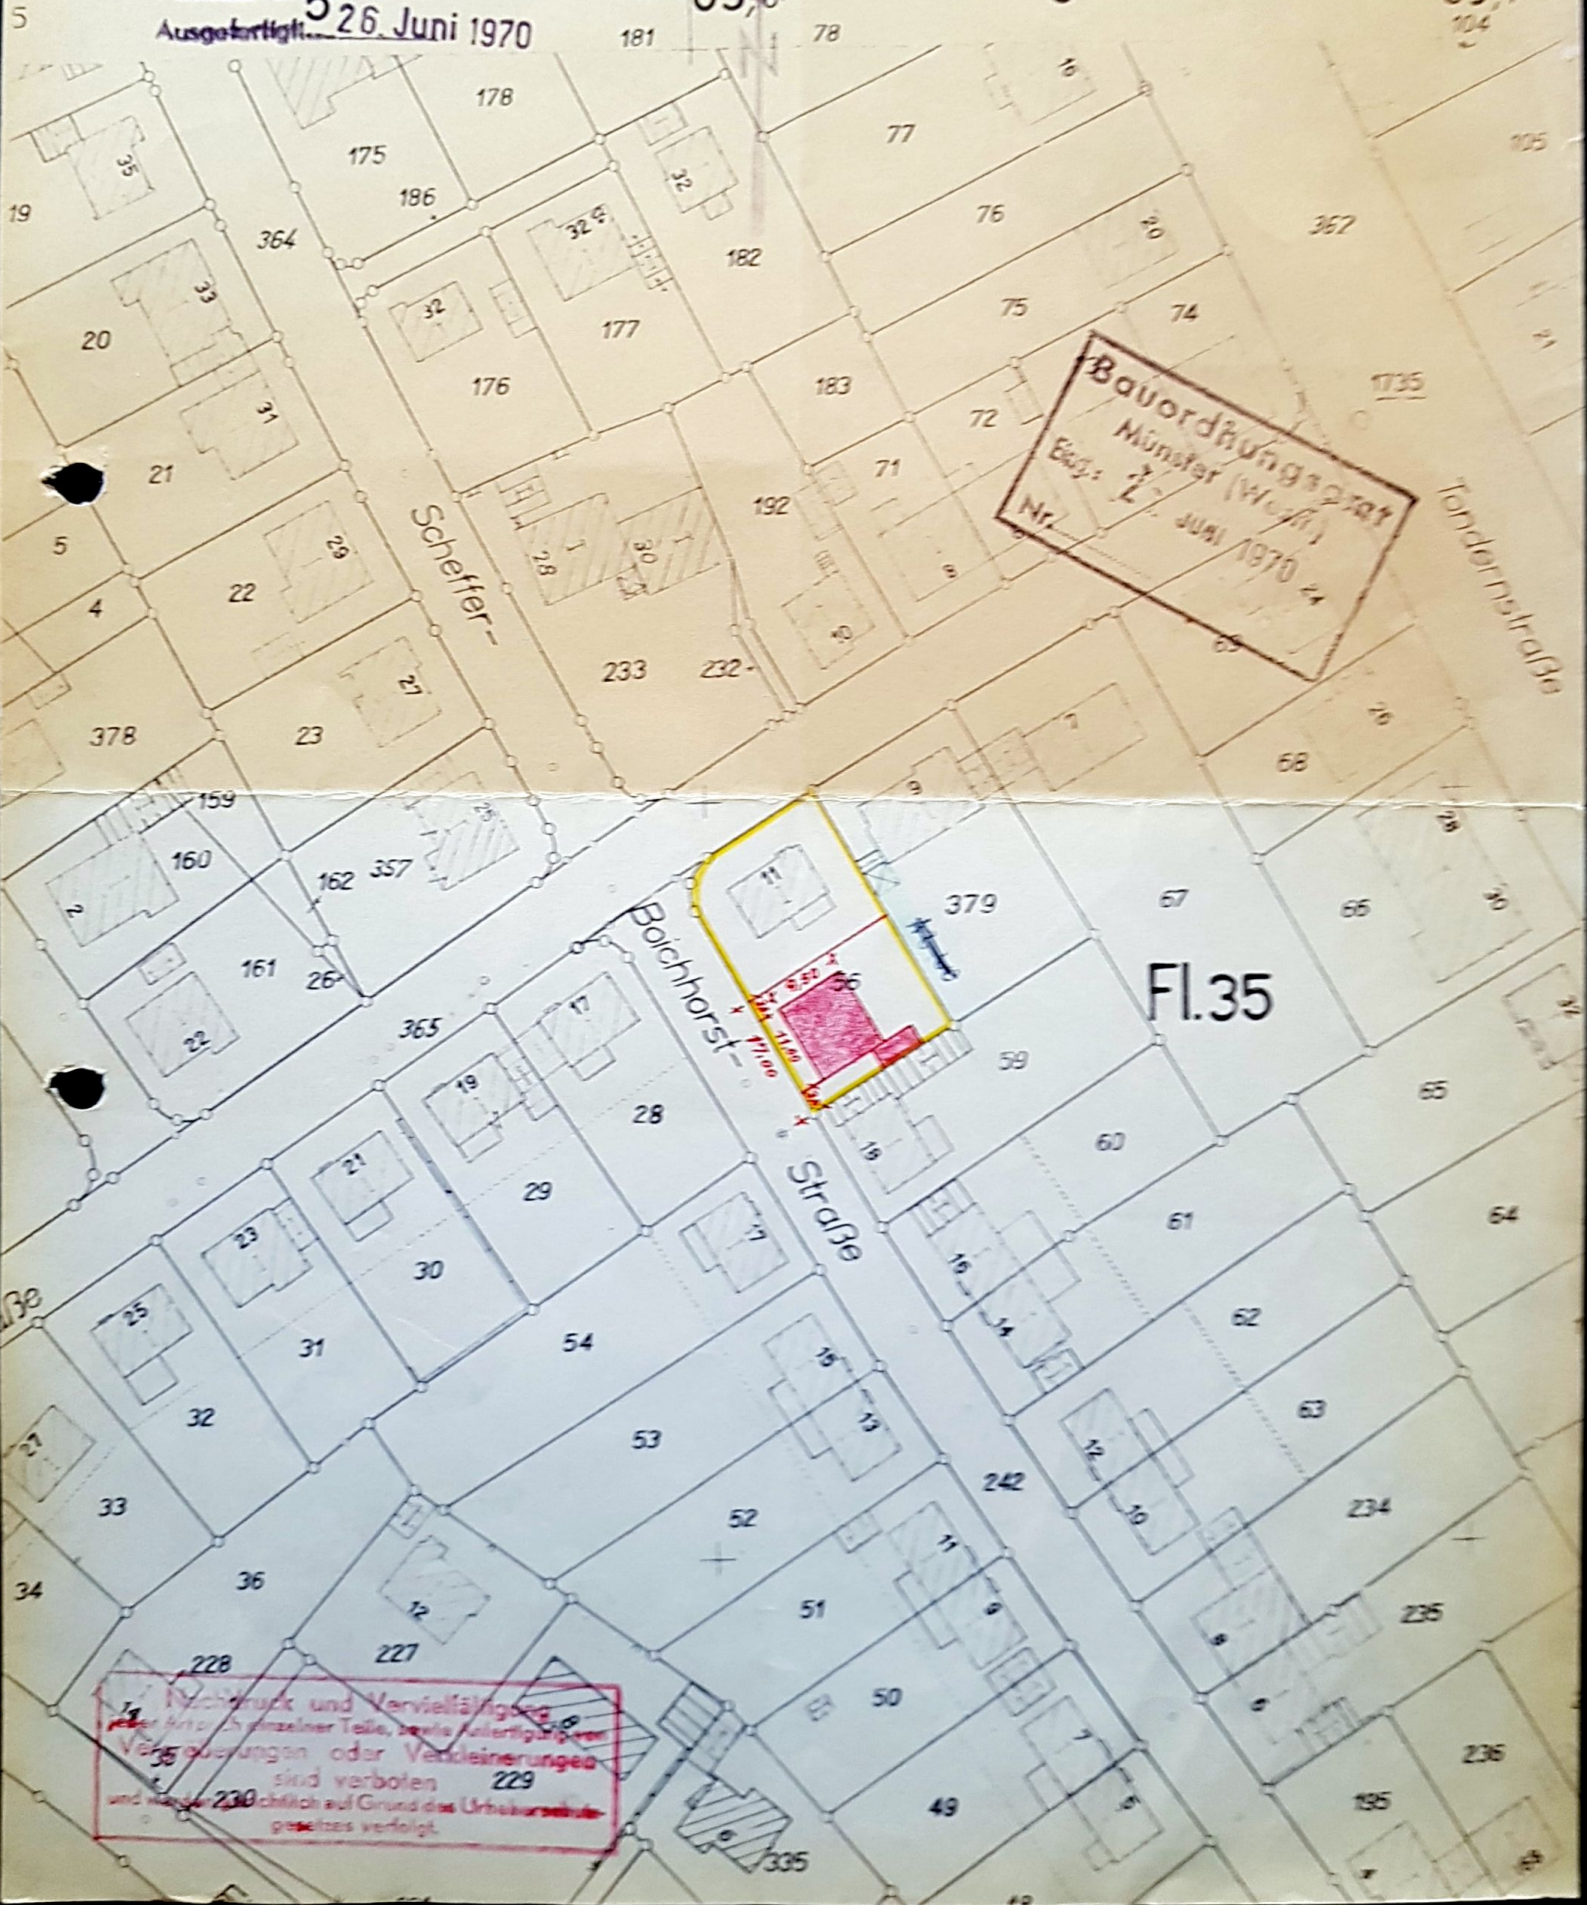

Provinzial-Kassendirektor Münster (Westf.)
Vermessungs- u. Katasteramt

Abzeichnung der Flurkarte

Gemarkung Münster

Flur 35 (Rohausbau) 0358N

Maßstab 1:5000

Ausgefertigt 26. Juni 1970

03,6

6

03,7

Bauordnungsamt
Münster (Westf.)
Bgg: 2. Juni 1970
Nr. _____

Fl. 35

Nachdruck und Vervielfältigung
jeder Art, einzelner Teile, sowie Ausfertigung von
Vergleichen oder Verkleinerungen
sind verboten
und werden 220 § 1 Abs. 1 Nr. 1
auf Grund des Urheberrechts-
gesetzes verfolgt.